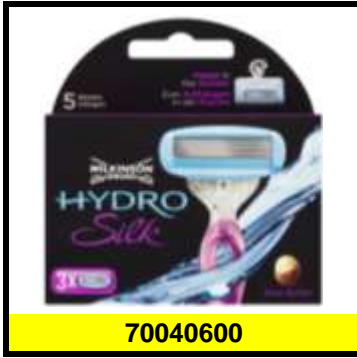

Shaving Preparation

Sage Code	New SAP Code	Description	CU/SU	EAN
WE00243H	WE00243H	Shave Gel Hydro Sensitive 240ml	6	4027800024308

Mens Razors

			
7000391H	7005378E	7005362X	
			
70023090	7000155z	7000390H	70521660

Mens Blades

			
7005098D	7005099D	7052829A	70528320
			
7002035D	7002036I	7000038E	70000390
			
70000380	70020311	7002030D	7000102P

Female Razors

Female Blades

70040600

70000680

Mens Disposables

71500750

71501440

71501300

7000790U

7000722P

70007400

Female Disposables

		Image to Follow	
7005760Y	70047120	71500720	7000795U

Shaving Preparation